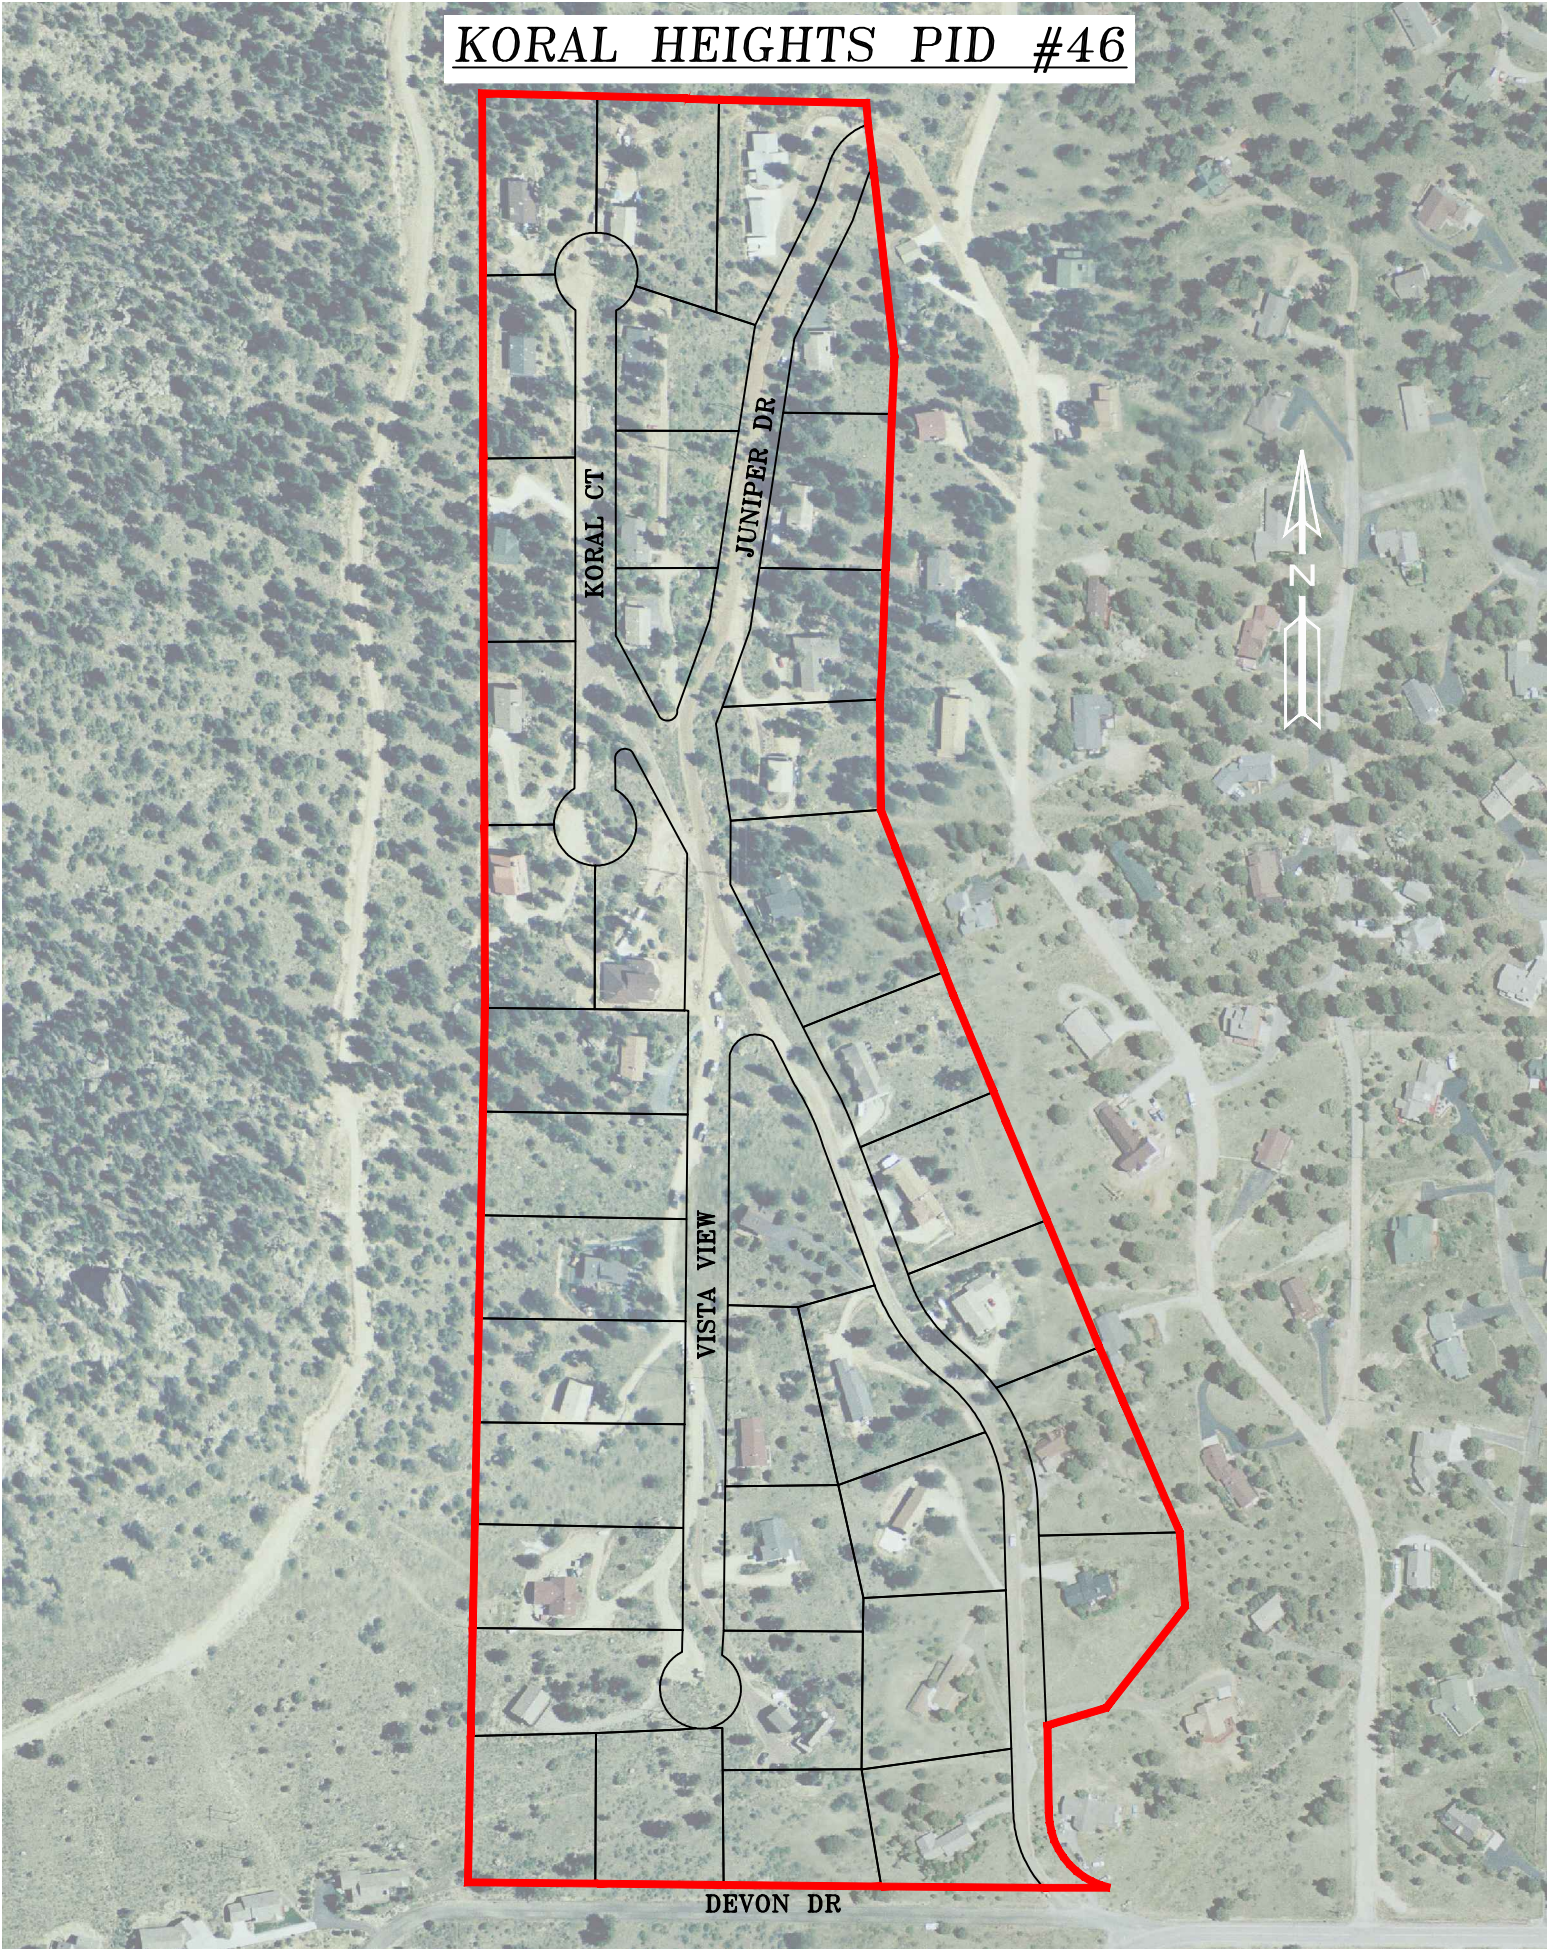

**KORAL HEIGHTS PID #46**

KORAL CT

JUNIPER DR

VISTA VIEW

DEVON DR